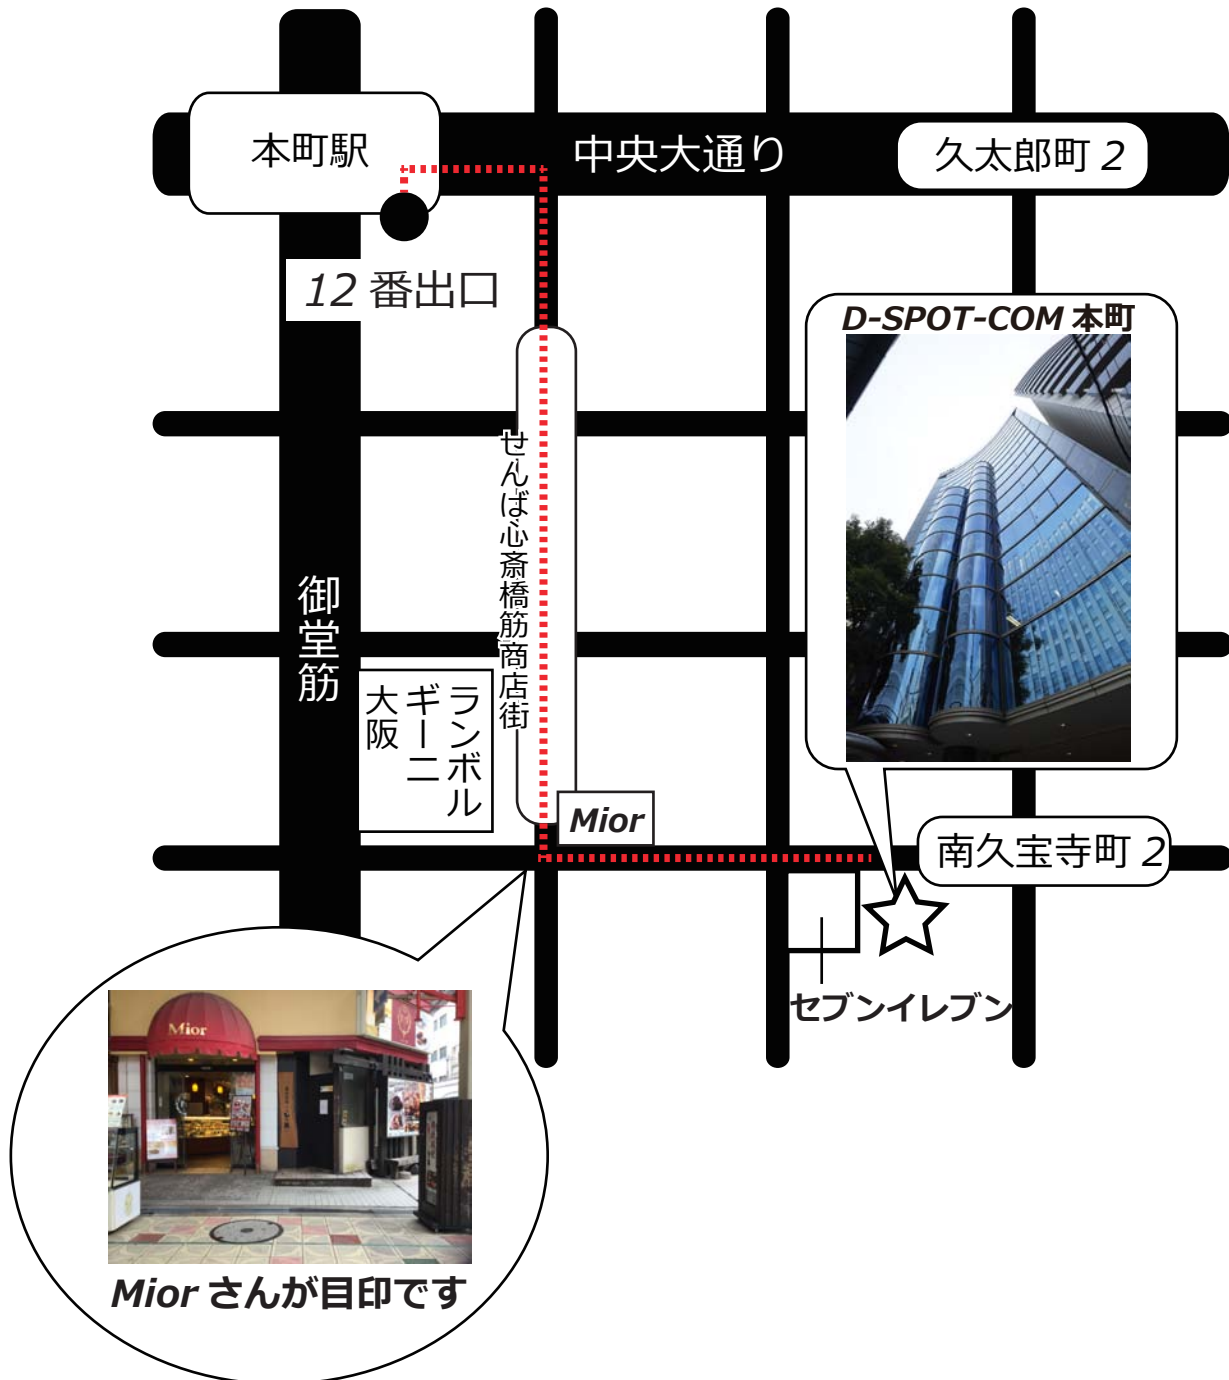

D-SPOT-COM 本町への道順

住所：大阪市中央区南久宝寺町 3-2-7 第一住建南久宝寺町ビル 9階

電話：06-6252-8811

御堂筋線本町駅 12番出口 徒歩5分

- ①本町 12 番出口を出て右に曲がり直進するとせんば心齋橋商店街の入り口が見えます。
- ②商店街を通り 3 つ目の筋（角に Mior さんという喫茶店）を左に曲がり直進します。
- ③1 つ目の筋を超え、セブンイレブンを超えると全面ガラス張りのビルが見えますのでエレベーターで 9 階までお越しく下さい。

お気を付けてお越しく下さい